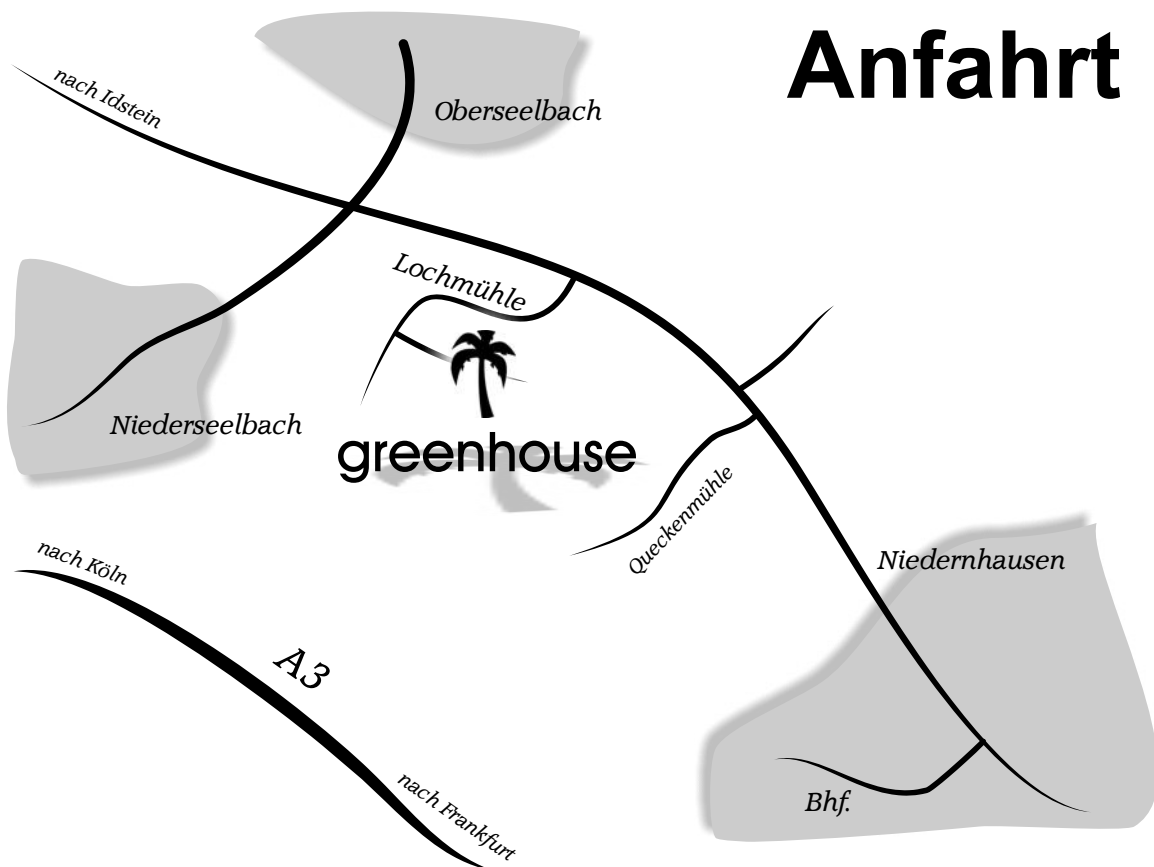

Lochmühle 3 65527 Niedernhausen

Tel: 06122 5883821

Fax: 06122 5883821

E-Mail: info@greenhouse-kulturclub.de

Anfahrt aus Niedernhausen: Fahren Sie auf die Idsteiner Straße Richtung Oberseelbach. Einige hundert Meter nach dem Ortsausgang geht es im Wald links in das Gewerbegebiet Lochmühle. Dort biegen Sie direkt die erste links ab.

Anfahrt aus Idstein: Fahren Sie Richtung Niedernhausen. Nach dem Kreisel bei Oberseelbach geht es im Wald rechts ab. Wenn Sie dann die nächste direkt wieder links abbiegen, haben Sie ihr Ziel erreicht.

Anfahrt aus Wiesbaden: Fahren Sie über die Bierstadter Höhe und biegen Sie in Bierstadt links ab auf die B455 Richtung Naurod. Hinter Naurod biegen Sie nach der Autobahnunterführung links ab Richtung Niedernhausen. Folgen Sie der Straße durch Niedernhausen. Einige hundert Meter nach dem Ortsausgang geht es im Wald links in das Gewerbegebiet Lochmühle. Dort biegen Sie direkt die erste links ab.

Anfahrt aus Frankfurt: Fahren Sie auf die A66 Richtung Wiesbaden. Dann fahren Sie auf die A3 Richtung Köln und nehmen die Ausfahrt Niedernhausen. Folgen Sie der Beschilderung bis in den Ortskern. Wenn Sie auf der Hauptstraße bleiben, landen Sie auf der Idsteiner Straße, der Sie weiter folgen. Einige hundert Meter nach dem Ortsausgang geht es im Wald links in das Gewerbegebiet Lochmühle. Dort biegen Sie direkt die erste links ab.