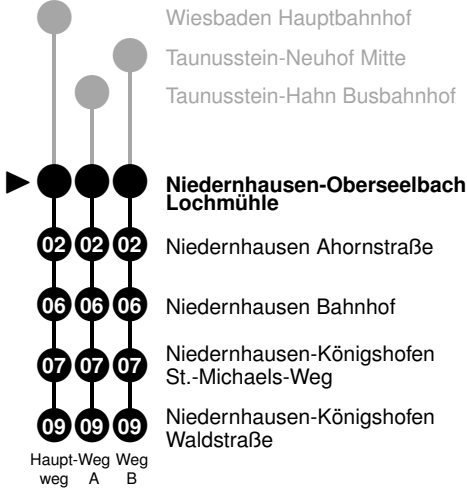

Montag - Freitag		Samstag		Sonntag	
01	09a	01	09	01	09

Zeichenerklärung:

a = nicht täglich; 6., 9. Apr, 1., 17., 28. Mai, 7. Jun, 3. Okt

Hauptweg

- Niedernhausen Bahnhof
- ▶ ● Niedernhausen-Oberseelbach Lochmühle
- 03 Idstein-Dasbach Dorfgemeinschaftshaus
- 05 Idstein Taubenberg
- 06 Idstein Friedhof/Himmelsbornweg
- 06 Idstein Bermbacher Weg
- 07 Idstein Escher Straße
- 09 Idstein Hochschule
- 10 Idstein Wiesbadener Straße
- 13 Idstein Bahnhof
- 15 Idstein Wiesbadener Straße
- 16 Idstein Hochschule
- 17 Idstein Altes Forsthaus
- 23 Waldems-Esch Schwalbacher Straße
- 26 Idstein-Walsdorf Walkmühle
- 28 Idstein-Walsdorf Knallbach
- 29 Idstein-Walsdorf Marrgrabenstraße
- 29 Idstein-Walsdorf Knallbach
- 30 Idstein-Walsdorf Walkmühle
- 33 Bad Camberg-Würges Frankfurter Straße
- 35 Bad Camberg Frankfurter Straße
- 36 Bad Camberg Bahnhofstraße
- 37 Bad Camberg Bahnhof
- 39 Bad Camberg Limburger Straße
- 40 Bad Camberg Ärztehaus
- 41 Bad Camberg-Erbach Auf der Staffel
- 42 Bad Camberg-Erbach Limburger Straße

Hauptweg

RMV-Service-Telefon (3,9 Cent/Minute)*
01801/768 4636
R M V I N F O

* aus dem dt. Festnetz, Mobilfunkpreise anbieterabhängig, max. 42 Cent/Minute

Internet
www.rmv.de

Beratung vor Ort
RMV-Mobilitätszentralen

240

Niedernhausen-Königshofen Waldstraße

Haupt-Weg Weg
weg A B

gültig vom 27.12.2011 bis 14.11.2012

Die RMV-Fahrplanauskunft wird täglich aktualisiert. Sie erhalten somit den jeweils uns bekannten aktuellen Stand. Beeinträchtigungen auf der Strecke und Sonderverkehre können zu Abweichungen vom Regelfahrplan führen. Informieren Sie sich einfach unter www.rmv.de | Fahrplanauskunft | Verkehrsmeldungen.